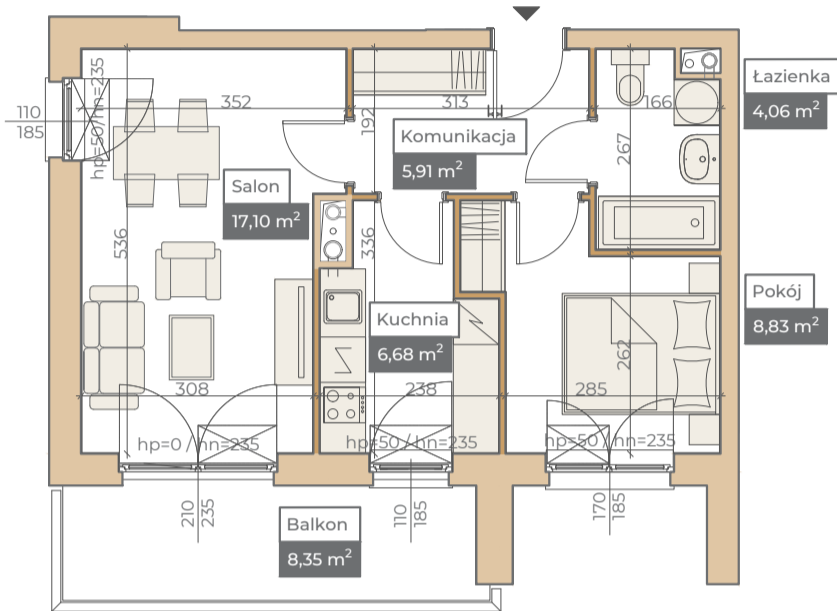

Przykładowa aranżacja
Przebieg instalacji

0 5m

SKALA 1:100

Sytuacja

Rzut kondygnacji

Legenda

- CENTRALNE OGRZEWANIE
- CIEPŁA WODA
- ZIMNA WODA
- GNIAZDA TELETECHNICZNE
- INSTALACJE ELEKTRYCZNE
- ELEKTRYCZNA TABLICA MIESZKANIOWA
- TECHNICZNA SKRZYNKA MULTIMEDIALNA
- DOMOFON