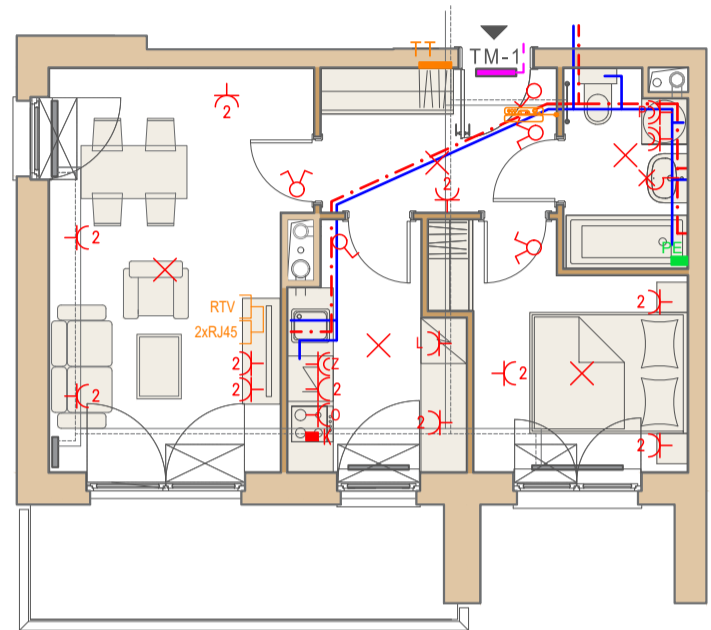

Przykładowa aranżacja
Przebieg instalacji

0 5m

SKALA 1:100

Sytuacja

Rzut kondygnacji

Legenda

- CENTRALNE OGRZEWANIE
- CIEPŁA WODA
- ZIMNA WODA
- GNIAZDA TELETECHNICZNE
- INSTALACJE ELEKTRYCZNE
- ELEKTRYCZNA TABLICA MIESZKANIOWA
- TECHNICZNA SKRZYNKA MULTIMEDIALNA
- DOMOFON