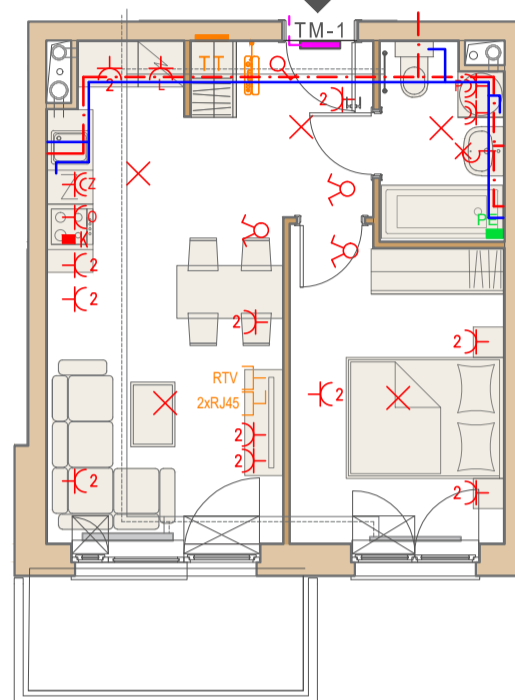

Przykładowa aranżacja

Przebieg instalacji

0 5m

SKALA 1:100

Sytuacja

Rzut kondygnacji

Legenda

	CENTRALNE OGRZEWANIE
	CIEPŁA WODA
	ZIMNA WODA
	GNIAZDA TELETECHNICZNE
	INSTALACJE ELEKTRYCZNE
	ELEKTRYCZNA TABLICA MIESZKANIOWA
	TECHNICZNA SKRZYNKA MULTIMEDIALNA
	DOMOFON