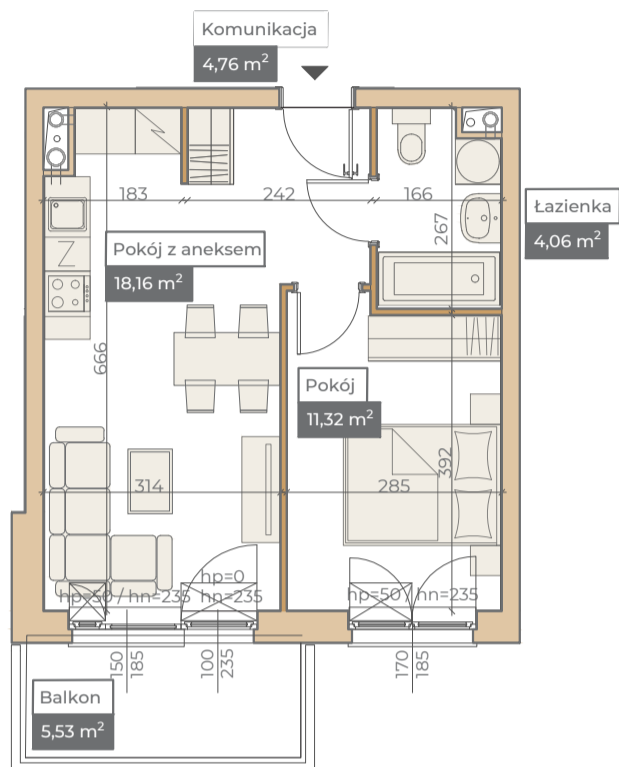

Przykładowa aranżacja

Przebieg instalacji

0 5m

SKALA 1:100

Sytuacja

Rzut kondygnacji

Legenda

	CENTRALNE OGRZEWANIE
	CIEPŁA WODA
	ZIMNA WODA
	GNIAZDA TELETECHNICZNE
	INSTALACJE ELEKTRYCZNE
	ELEKTRYCZNA TABLICA MIESZKANIOWA
	TECHNICZNA SKRZYNKA MULTIMEDIALNA
	DOMOFON