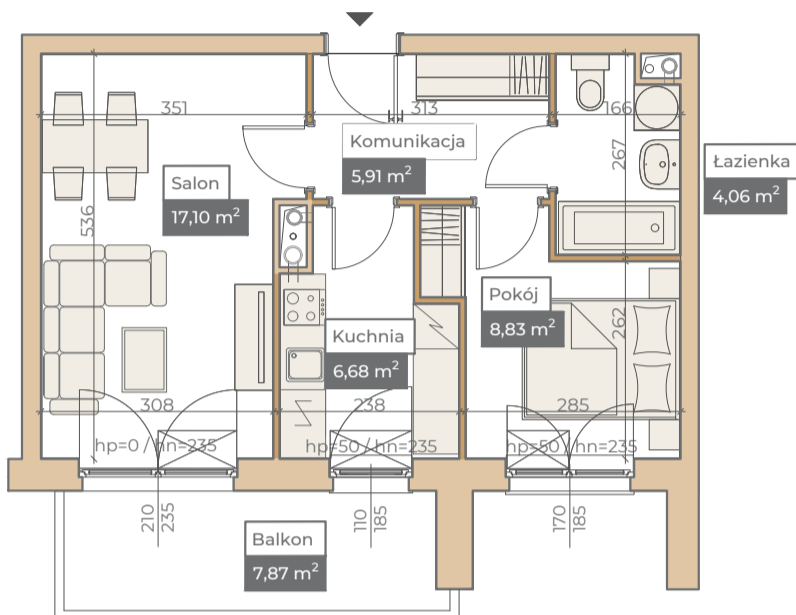

Przykładowa aranżacja

Przebieg instalacji

0 5m

SKALA 1:100

Sytuacja

Rzut kondygnacji

Legenda

	CENTRALNE OGRZEWANIE
	CIEPŁA WODA
	ZIMNA WODA
	GNIAZDA TELETECHNICZNE
	INSTALACJE ELEKTRYCZNE
	ELEKTRYCZNA TABLICA MIESZKANIOWA
	TECHNICZNA SKRZYNIKA MULTIMEDIALNA
	DOMOFON