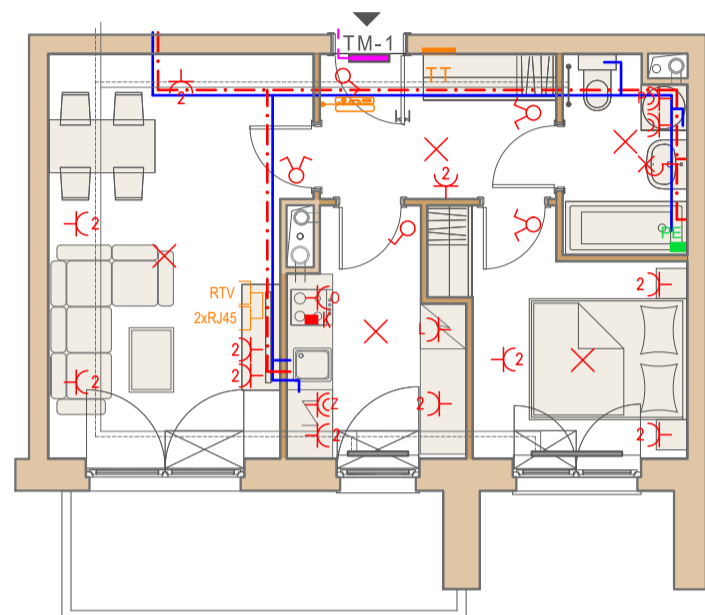

Przykładowa aranżacja

Przebieg instalacji

0 5m

SKALA 1:100

Sytuacja

Rzut kondygnacji

Legenda

	CENTRALNE OGRZEWANIE
	CIEPŁA WODA
	ZIMNA WODA
	GNIAZDA TELETECHNICZNE
	INSTALACJE ELEKTRYCZNE
	ELEKTRYCZNA TABLICA MIESZKANIOWA
	TECHNICZNA SKRZYNIKA MULTIMEDIALNA
	DOMOFON