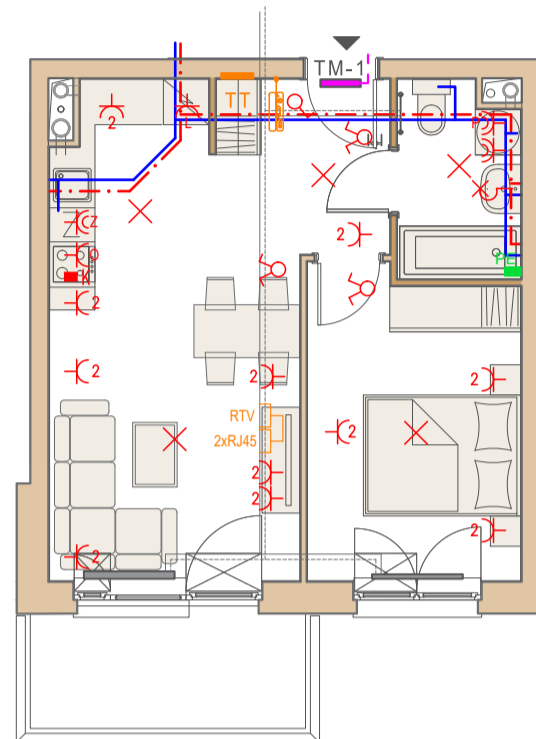

Przykładowa aranżacja

Przebieg instalacji

0 5m

SKALA 1:100

Sytuacja

Rzut kondygnacji

Legenda

- CENTRALNE OGRZEWANIE
- CIEPŁA WODA
- ZIMNA WODA
- GNIAZDA TELETECHNICZNE
- INSTALACJE ELEKTRYCZNE
- ELEKTRYCZNA TABLICA MIESZKANIOWA
- TECHNICZNA SKRZYNIKA MULTIMEDIALNA
- DOMOFON