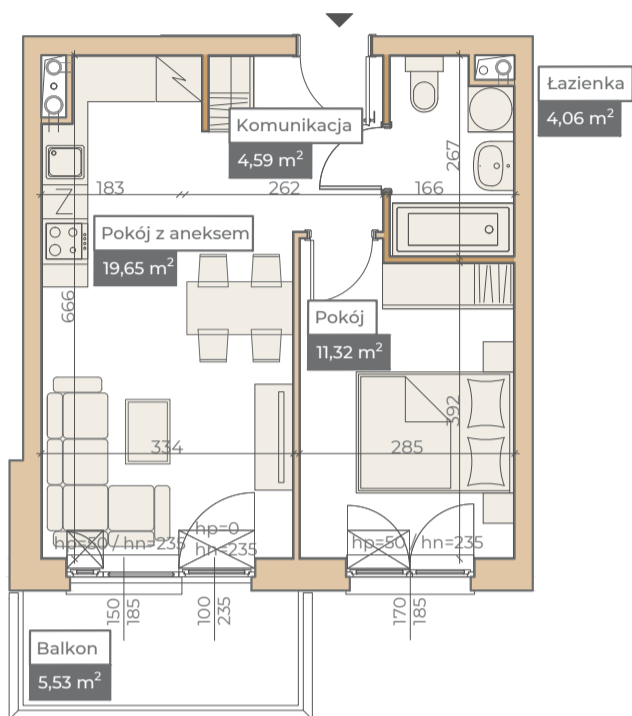

Przykładowa aranżacja

Przebieg instalacji

0 5m

SKALA 1:100

Sytuacja

Rzut kondygnacji

Legenda

- CENTRALNE OGRZEWANIE
- CIEPŁA WODA
- ZIMNA WODA
- GNIAZDA TELETECHNICZNE
- INSTALACJE ELEKTRYCZNE
- ELEKTRYCZNA TABLICA MIESZKANIOWA
- TECHNICZNA SKRZYNIKA MULTIMEDIALNA
- DOMOFON