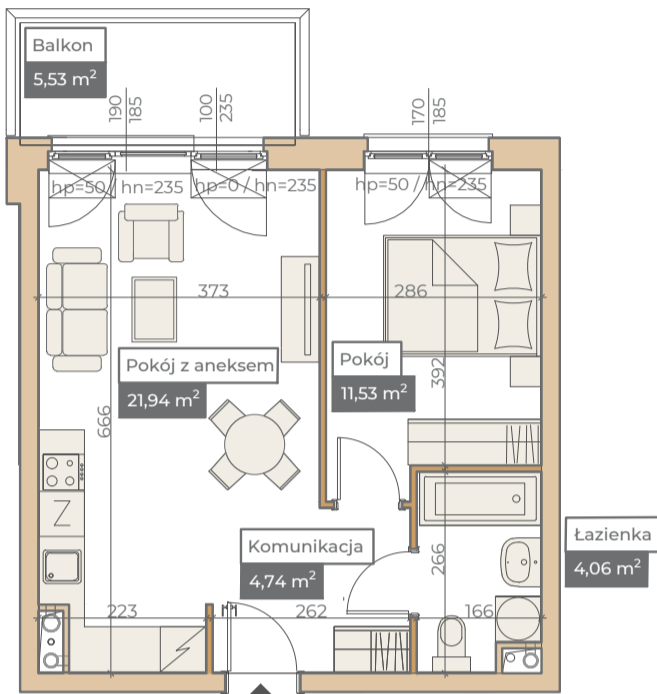

Przykładowa aranżacja

Przebieg instalacji

SKALA 1:100

Sytuacja

Rzut kondygnacji

Legenda

- CENTRALNE OGRZEWANIE
- CIEPŁA WODA
- ZIMNA WODA
- GNIAZDA TELETECHNICZNE
- INSTALACJE ELEKTRYCZNE
- ELEKTRYCZNA TABLICA MIESZKANIOWA
- TECHNICZNA SKRZYNIKA MULTIMEDIALNA
- DOMOFON