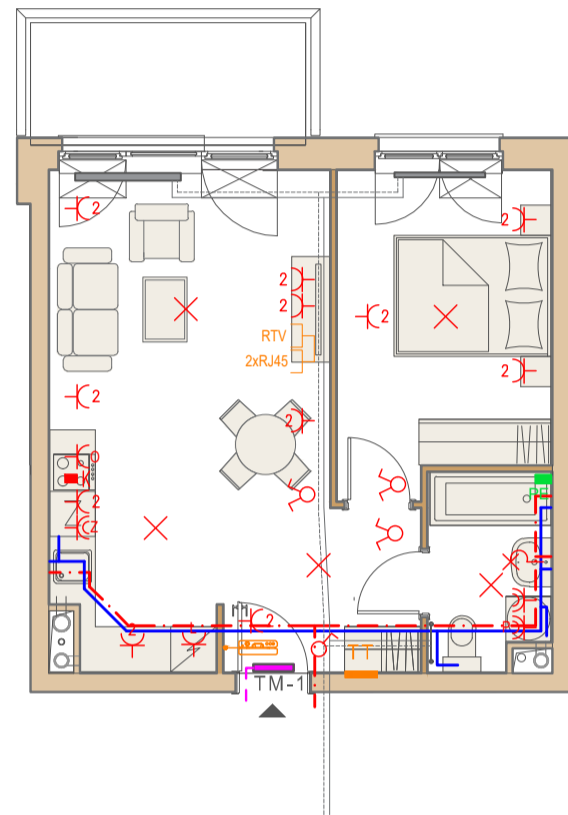

Przykładowa aranżacja

Przebieg instalacji

SKALA 1:100

Sytuacja

Rzut kondygnacji

Legenda

- CENTRALNE OGRZEWANIE
- CIEPŁA WODA
- ZIMNA WODA
- GNIAZDA TELETECHNICZNE
- INSTALACJE ELEKTRYCZNE
- ELEKTRYCZNA TABLICA MIESZKANIOWA
- TECHNICZNA SKRZYNIKA MULTIMEDIALNA
- DOMOFON